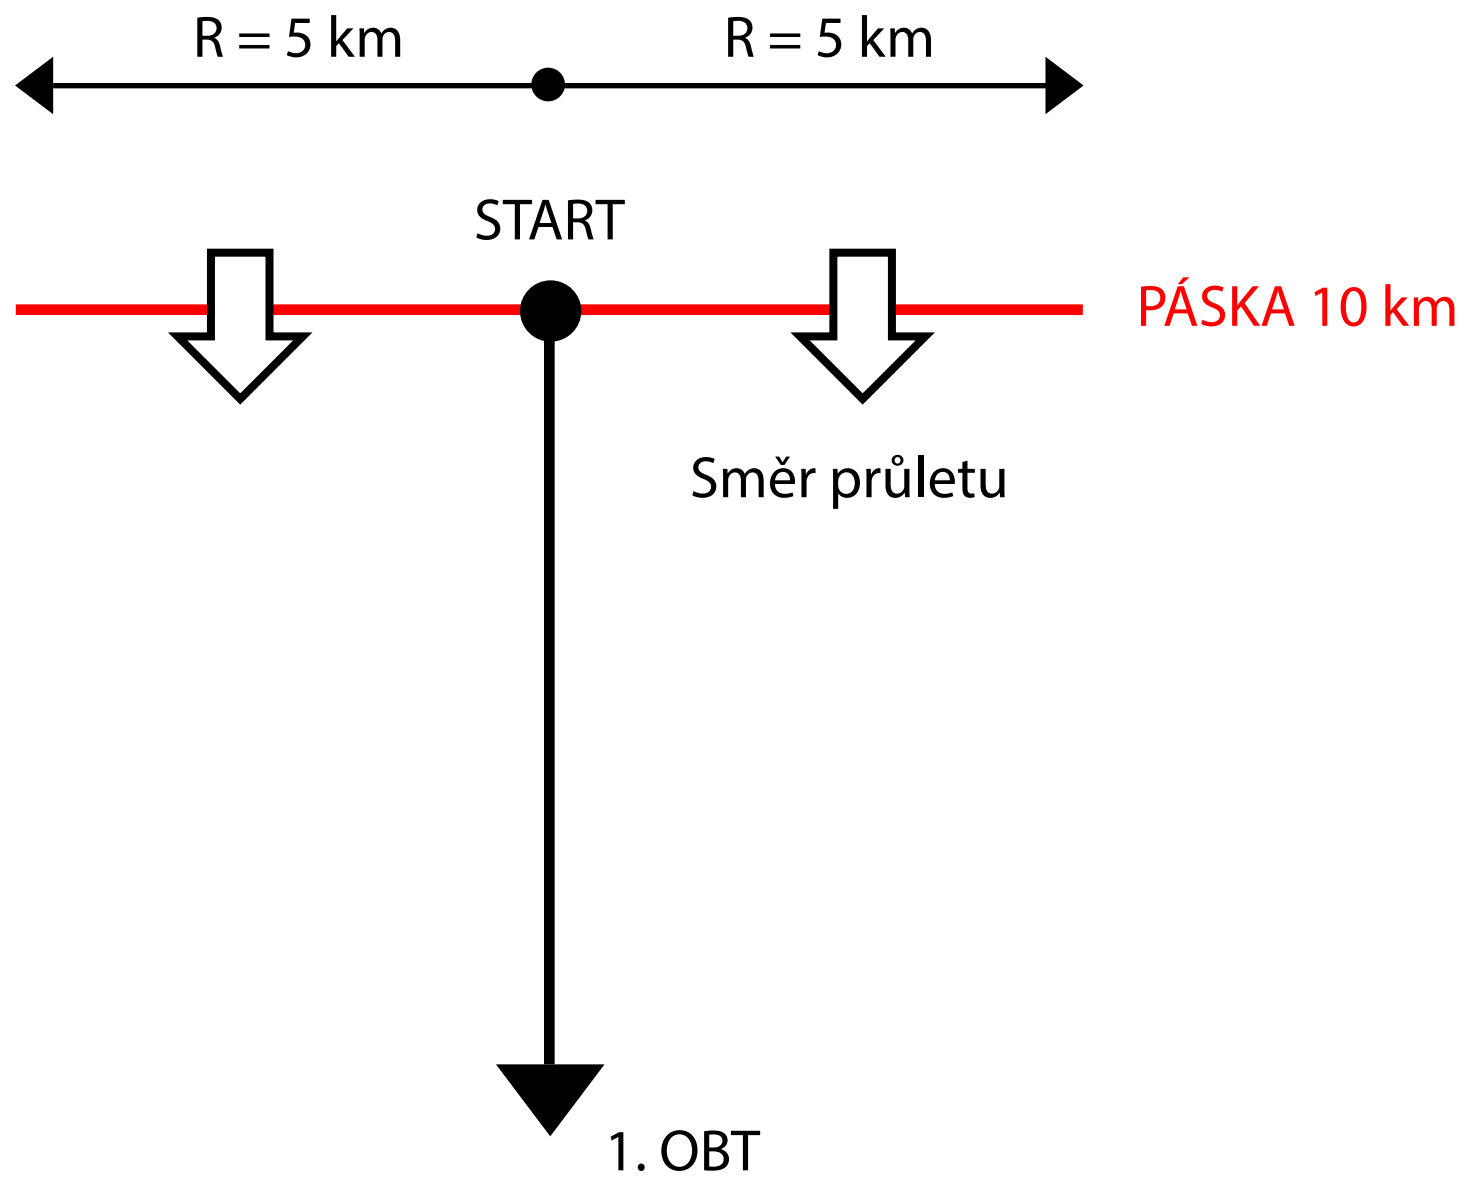

27L

krachující kluzáky
vlečné

27P

les

Startovní procedura pro vzlety na dráze 27

Odletová procedura - páska 10 km

Cílová procedura - kruh o poloměru 2 km