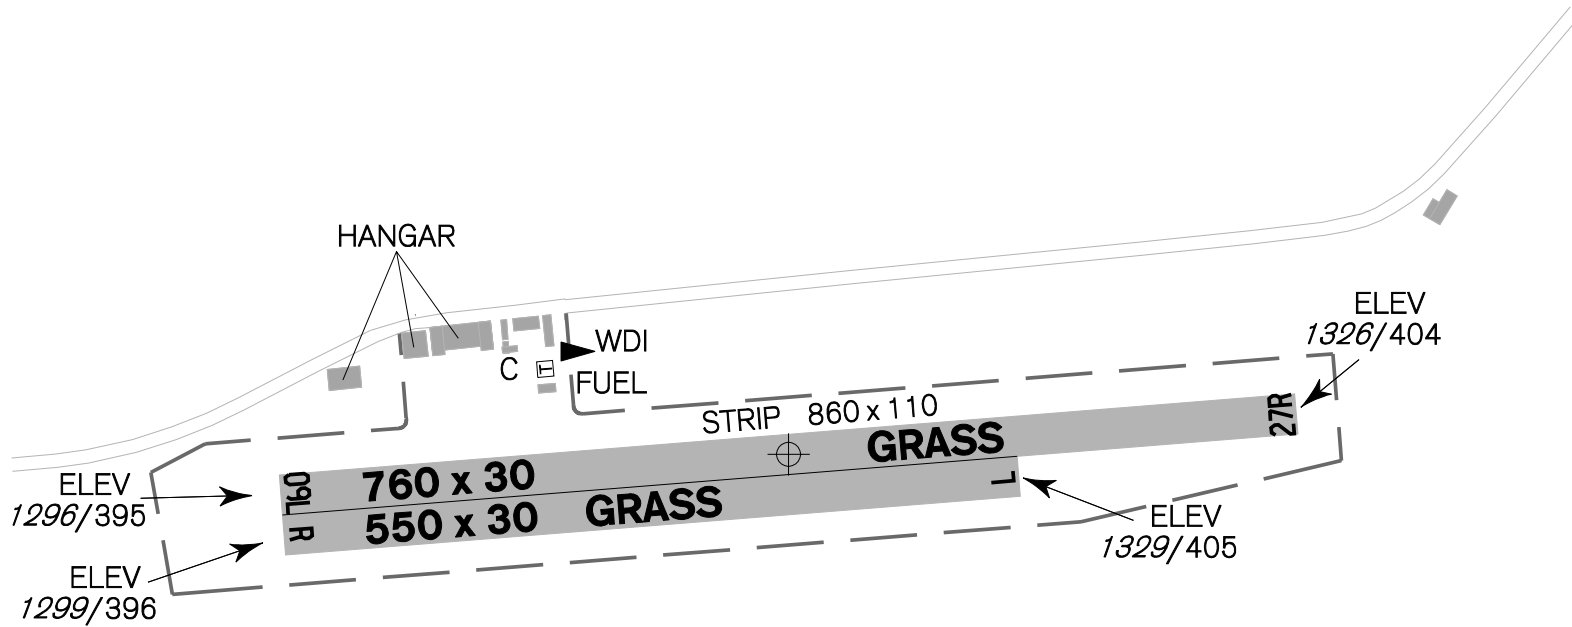

Přílohy propozic

12. - 19. 8. 2017

Aeroklub Hronov - letiště Velké Poříčí

Hranice letiště

Areál letiště

- Při pohybu auty po areálu dbát zvýšené pozornosti!

Grid, vzlety a přistání dráha 09

Startovní procedura pro vzlety na dráze 09

600 m
AGL

600 m
AGL

Radechová

Hronov

Velké Poříčí

© 2013 Google
Image © 2014 GEODIS Brno

GOO

Grid, vzlety a přistání dráha 27

27L

krachující kluzáky
vlečné

27P

les

Startovní procedura pro vzlety na dráze 27

Odletová procedura - páska 10 km

Cílová procedura - kruh o poloměru 2 km