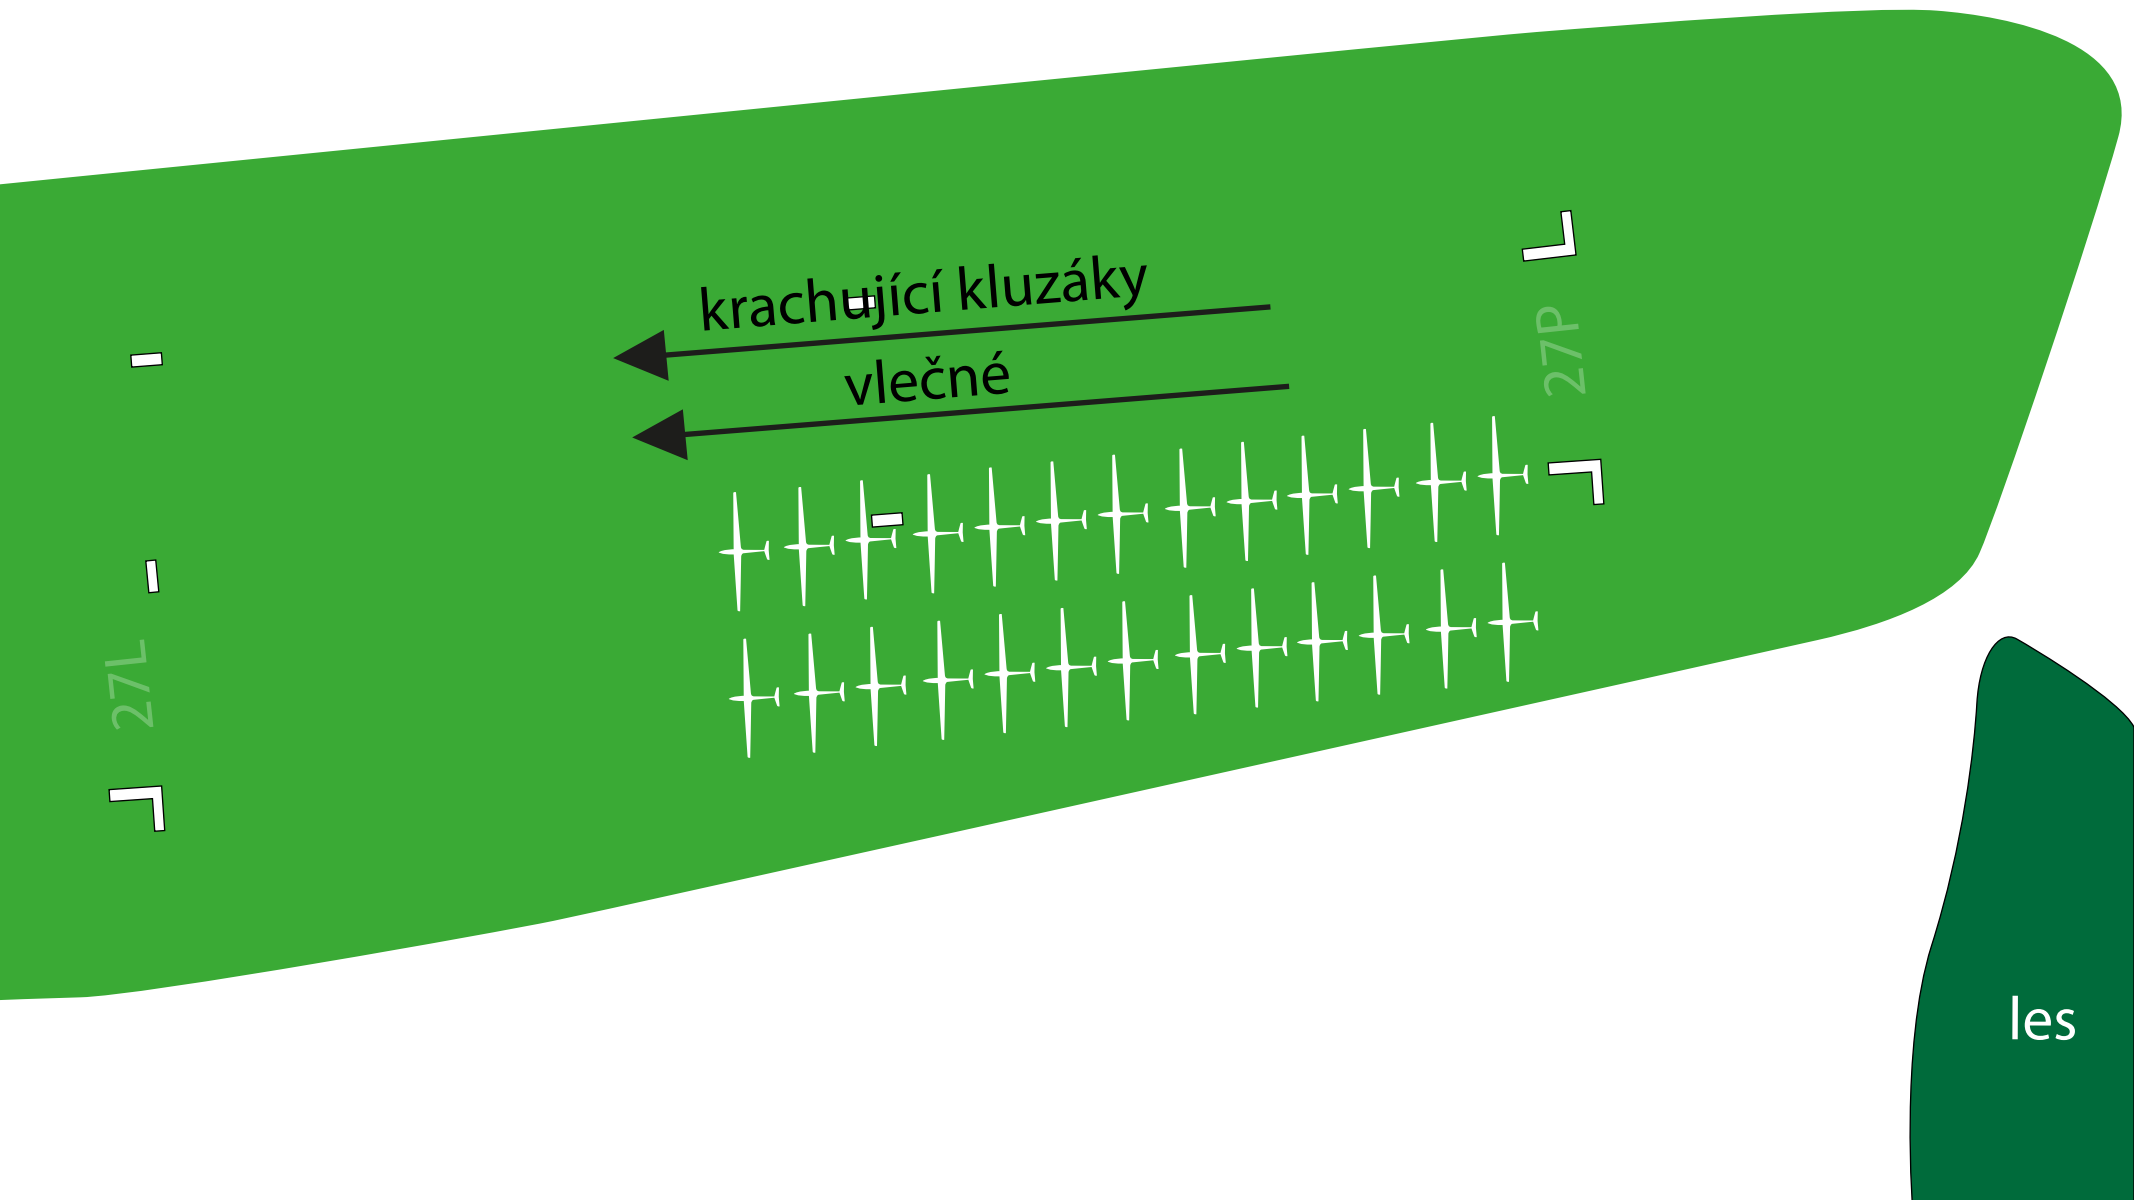

600 m
AGL

600 m
AGL

Radechová

Hronov

Velké Poříčí

© 2013 Google
Image © 2014 GEODIS Brno

GOO

Grid, vzlety a přistání dráha 27

27L

krachující kluzáky
vlečné

27P

les

Startovní procedura pro vzlety na dráze 27

Odletová procedura - páska 10 km

Cílová procedura - kruh o poloměru 2 km