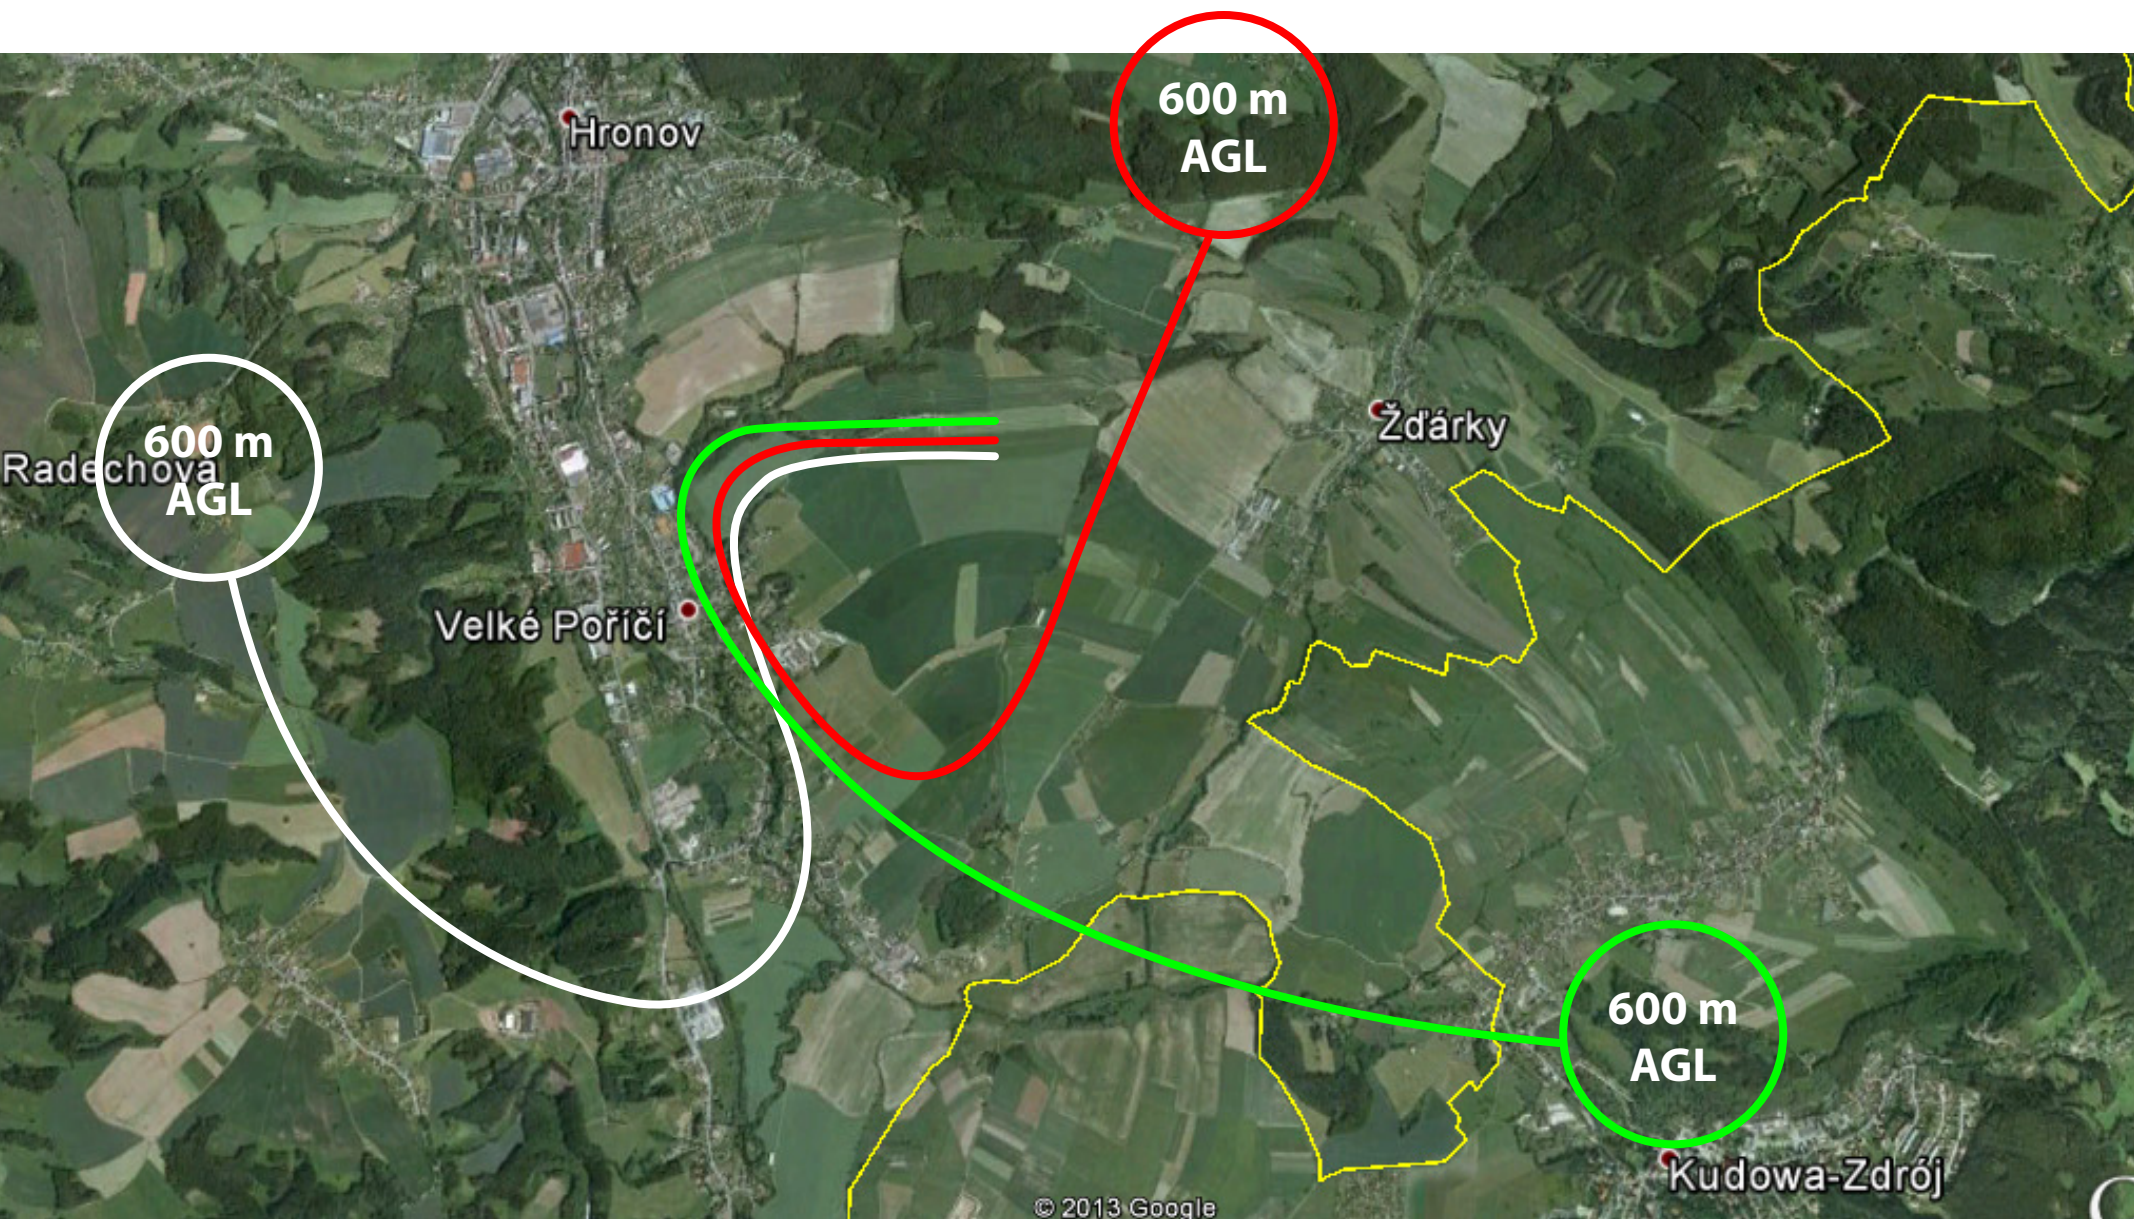

Přílohy propozic

12. - 19. 8. 2017

Aeroklub Hronov - letiště Velké Poříčí

Hranice letiště

Areál letiště

- Při pohybu auty po areálu dbát zvýšené pozornosti!

Grid, vzlety a přistání dráha 09

Startovní procedura pro vzlety na dráze 09

600 m
AGL

600 m
AGL

Radechová

Hronov

Velké Poříčí

© 2013 Google
Image © 2014 GEODIS Brno

GOO

Grid, vzlety a přistání dráha 27

27L

krachující kluzáky
vlečné

27P

les

Startovní procedura pro vzlety na dráze 27

Odletová procedura - páska 10 km

Cílová procedura - kruh o poloměru 2 km