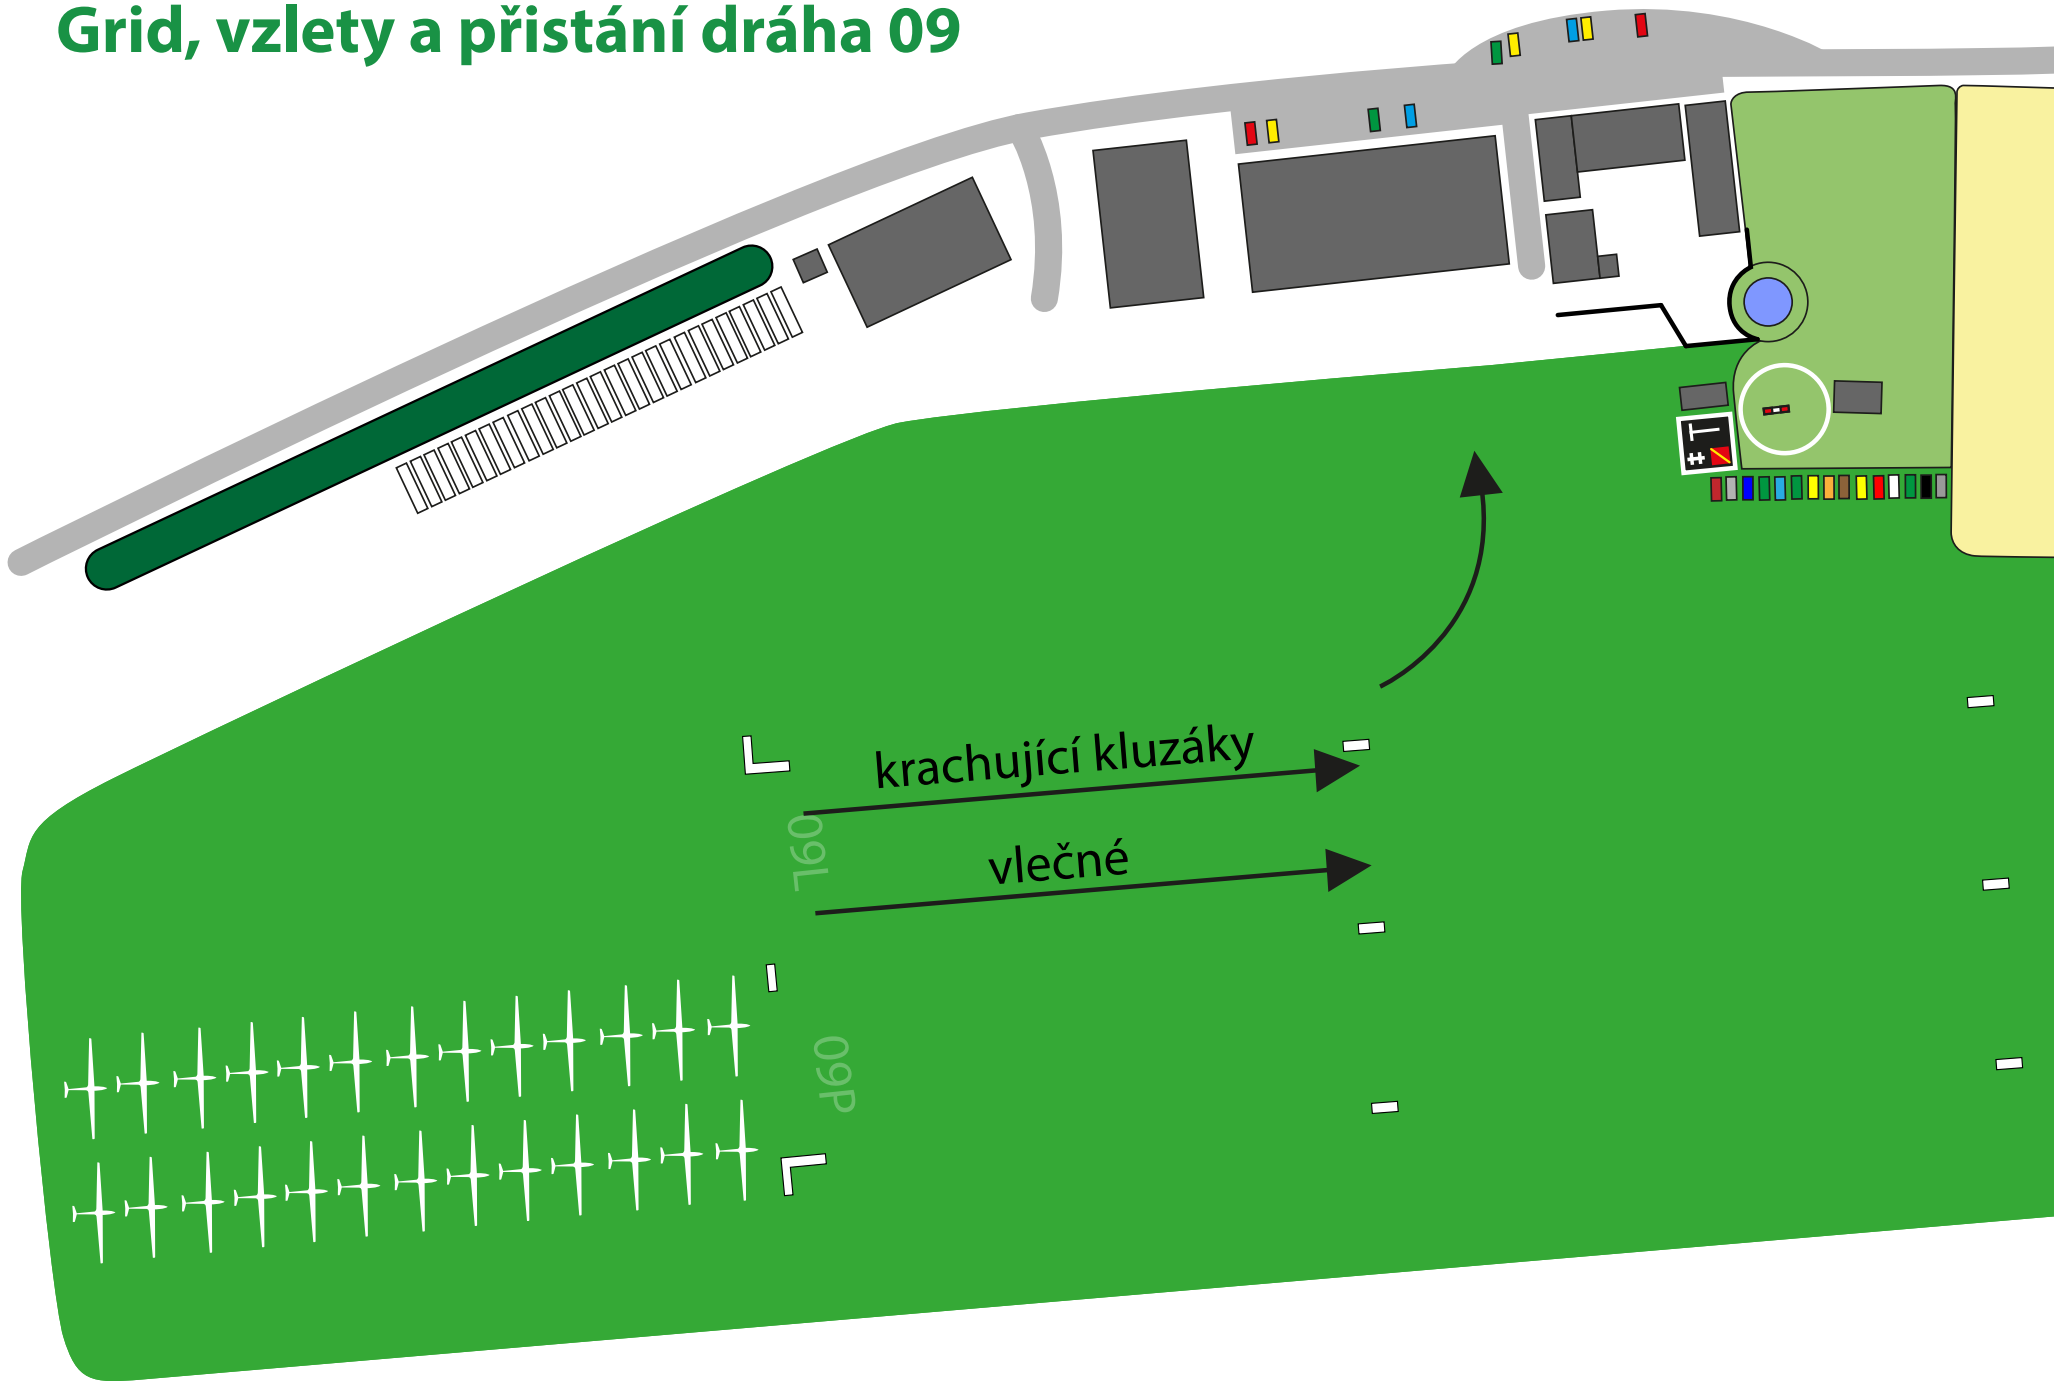

Přílohy propozic

12. - 19. 8. 2017

Aeroklub Hronov - letiště Velké Poříčí

Hranice letiště

Areál letiště

- Při pohybu auty po areálu dbát zvýšené pozornosti!

Grid, vzlety a přistání dráha 09

Startovní procedura pro vzlety na dráze 09

600 m
AGL

600 m
AGL

Radechová

Hronov

Velké Poříčí

© 2013 Google
Image © 2014 GEODIS Brno

GOO

Grid, vzlety a přistání dráha 27

27L

krachující kluzáky
vlečné

27P

les

Startovní procedura pro vzlety na dráze 27

Odletová procedura - páska 10 km

Cílová procedura - kruh o poloměru 2 km