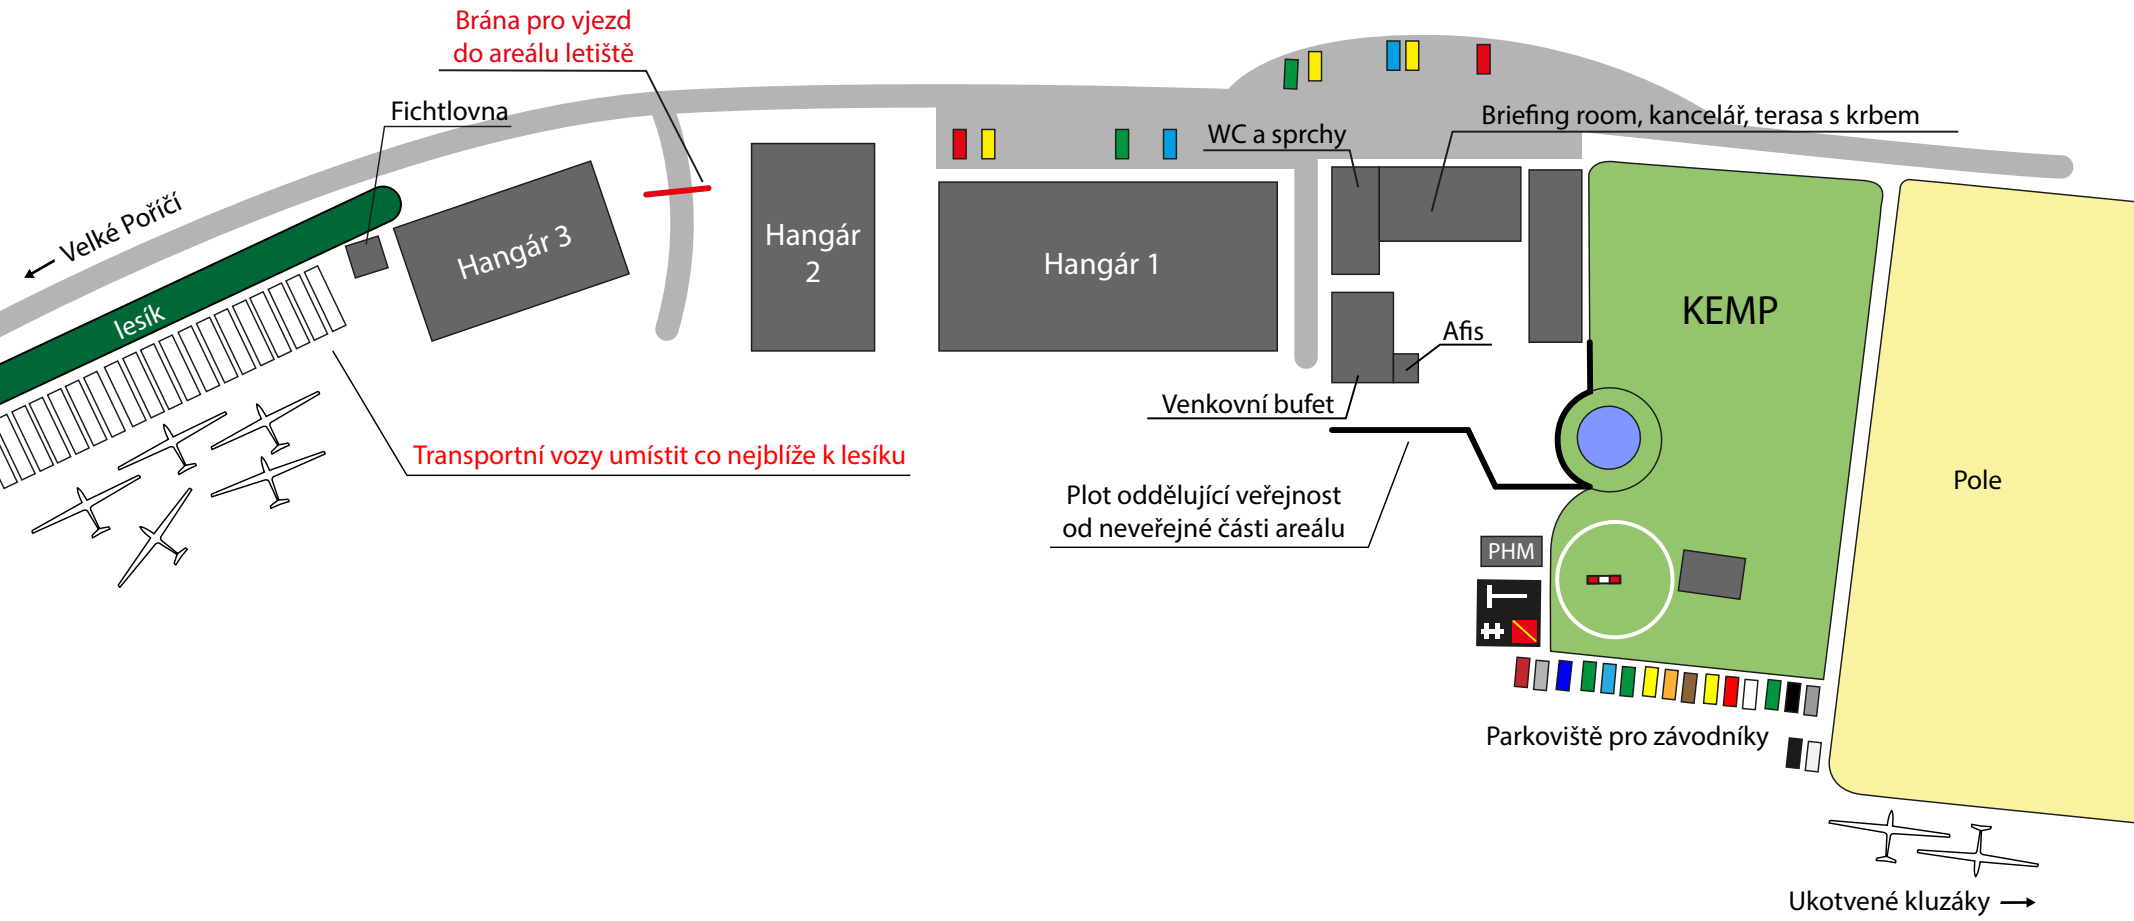

Přílohy propozic

12. - 19. 8. 2017

Aeroklub Hronov - letiště Velké Poříčí

Hranice letiště

Areál letiště

- Při pohybu auty po areálu dbát zvýšené pozornosti!

Grid, vzlety a přistání dráha 09

Startovní procedura pro vzlety na dráze 09

600 m
AGL

600 m
AGL

Radechová

Hronov

Velké Poříčí

© 2013 Google
Image © 2014 GEODIS Brno

GOO

Grid, vzlety a přistání dráha 27

27L

krachující kluzáky
vlečné

27P

les

Startovní procedura pro vzlety na dráze 27

Odletová procedura - páska 10 km

Cílová procedura - kruh o poloměru 2 km